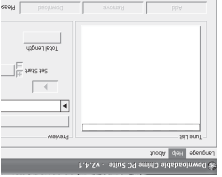

Place the uploaded USB soundcard into the chime

Coloque la tarjeta de sonido cargada en la campanilla

- Puede encontrar más información en: <http://yourhome.honeywell.com> es PCM Wav.

Inserte el CD y la tarjeta de sonido USB en la computadora. Pulse una vez en el menú de posibilidades Help (ayuda) para las instrucciones sobre cómo descargar melodías a su tarjeta de sonido USB.