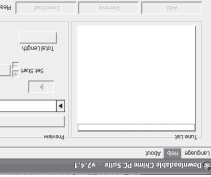

Place the uploaded USB soundcard into the chime

Coloque la tarjeta de sonido cargada en la campanilla

- Puede encontrar más información en: <http://yourhome.honeywell.com> es PCM Wav.

Inserte el CD y la tarjeta de sonido USB en la computadora. Pulse una vez en el menú de posibilidades Help (ayuda) para las instrucciones sobre cómo descargar melodías a su tarjeta de sonido USB.

Como convertir archivos a melodías de campanilla y descargarlos a la tarjeta de sonido USB.

- Software MyChime™
- Tarjeta de sonido USB virgen personalizable

Incluye:

Placer la carte de son USB préchargée dans le carillon

- On trouvera d'autres renseignements à l'adresse suivante: <http://yourhome.honeywell.com>

Insérer le CD et la carte USB dans l'ordinateur. Cliquez sur le menu déroulant Help pour obtenir les explications sur le téléchargement des mélodies sur une carte de son USB.