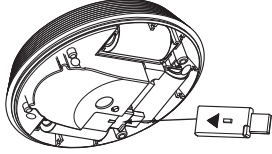

Placer la carte de son USB préchargée dans le carillon

- On trouvera d'autres renseignements à l'adresse suivante: <http://yourhome.honeywell.com>